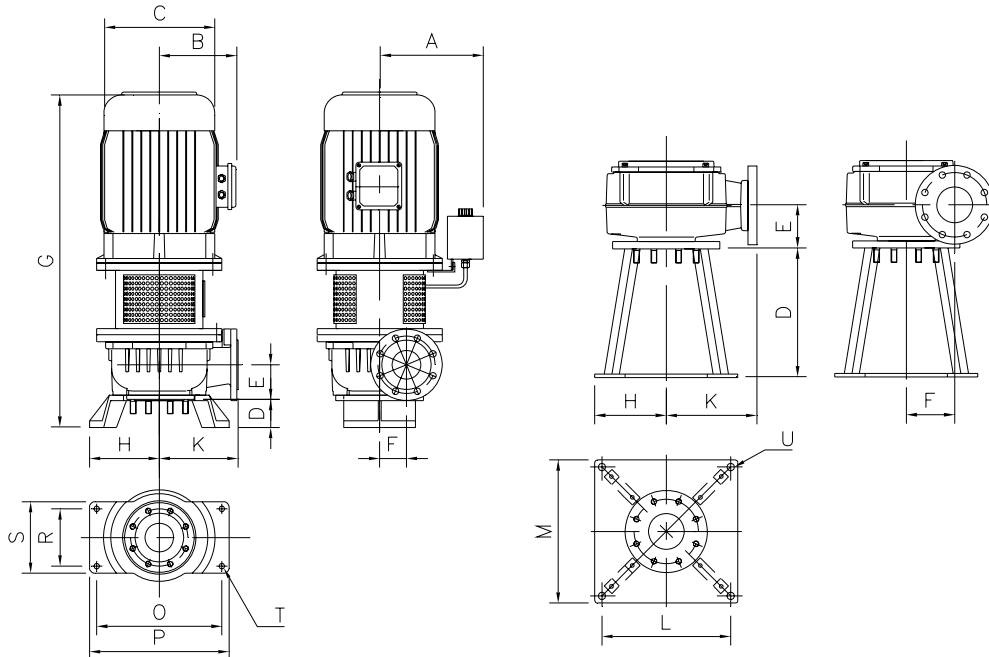

### Technical Information

### Installation dimensions BW40-VS

BW4020-VS / BW4021-VS

BW4030-VS/BW4040-VS/BW4041-VS

<b>BW4020-VS</b>																	
Motortype IEC	A	B	C	D	E	F	G	H	K	L	M	O	P	R	S	T	U
<b>132S</b>	290	195	258	75	100	75	840	195	220	-	-	350	390	160	200	4xø15	
<b>132M</b>	290	195	258	75	100	75	875	195	220	-	-	350	390	160	200	4xø15	
<b>160 M</b>	290	225	310	75	100	75	900	195	220	-	-	350	390	160	200	4xø15	
<b>160 L</b>	290	225	310	75	100	75	940	195	220	-	-	350	390	160	200	4xø15	
<b>BW4021-VS</b>																	
<b>132S</b>	290	195	258	75	100	75	840	195	220	-	-	350	390	160	200	4xø15	
<b>160 M</b>	290	225	310	75	100	75	900	195	220	-	-	350	390	160	200	4xø15	
<b>BW4030-VS</b>																	
<b>132S</b>	290	195	258	360	125	135	1135	200	255	360	400						4xø20
<b>132M</b>	290	195	258	360	125	135	1170	200	255	360	400						4xø20
<b>160 M</b>	290	225	310	360	125	135	1275	200	255	360	400						4xø20
<b>160 L</b>	290	225	310	360	125	135	1320	200	255	360	400						4xø20
<b>BW4040-VS</b>																	
<b>132S</b>	290	195	258	360	125	135	1135	200	255	360	400						4xø20
<b>132M</b>	290	195	258	360	125	135	1170	200	255	360	400						4xø20
<b>160 M</b>	290	225	310	360	125	135	1275	200	255	360	400						4xø20
<b>160 L</b>	290	225	310	360	125	135	1320	200	255	360	400						4xø20
<b>BW4041-VS</b>																	
<b>132S</b>	290	195	258	380	140	120	1190	230	307	420	460						4xø20
<b>132M</b>	290	195	258	380	140	120	1225	230	307	420	460						4xø20
<b>160 M</b>	290	225	310	380	140	120	1290	230	307	420	460						4xø20
<b>160 L</b>	290	225	310	380	140	120	1330	230	307	420	460						4xø20