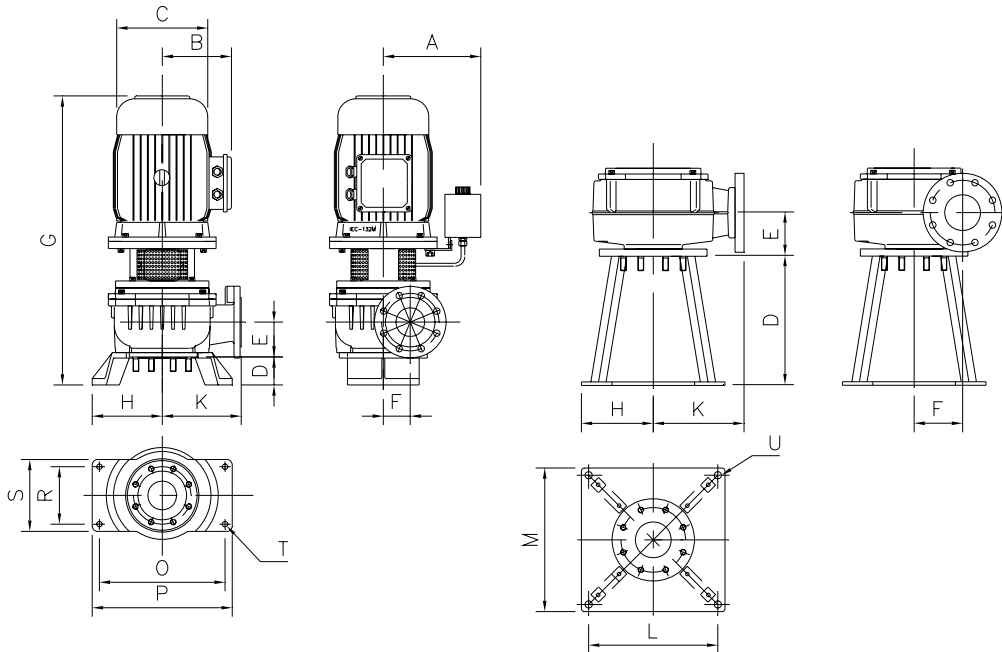

### Technische informatie

### Inbouwmaten BW20-VS

BW2020-VS / BW2021-VS

BW2030-VS/BW2040-VS/BW2041-VS

<b>BW2020-VS</b>																	
Motortype IEC	A	B	C	D	E	F	G	H	K	L	M	O	P	R	S	T	U
100 L	245	130	194	75	100	75	710	195	230	-	-	350	390	160	200	4xø15	
112 M	245	170	218	75	100	75	730	195	230	-	-	350	390	160	200	4xø15	
132 S	270	193	258	75	100	75	770	195	230	-	-	350	390	160	200	4xø15	
132 M	270	230	258	75	100	75	805	195	230	-	-	350	390	160	200	4xø15	
<b>BW2021-VS</b>																	
112 M	245	170	218	75	100	75	730	195	230	-	-	350	390	160	200	4xø15	
132 S	270	193	258	75	100	75	770	195	230	-	-	350	390	160	200	4xø15	
<b>BW2030-VS</b>																	
100 L	245	130	194	360	125	135	1040	200	255	360	400						4xø20
112 M	245	170	218	360	125	135	1060	200	255	360	400						4xø20
132 S	270	193	258	360	125	135	1105	200	255	360	400						4xø20
132 M	270	230	258	360	125	135	1140	200	255	360	400						4xø20
<b>BW2040-VS</b>																	
100 L	245	130	194	360	125	135	1040	200	255	360	400						4xø20
112 M	245	170	218	360	125	135	1060	200	255	360	400						4xø20
132 S	270	193	258	360	125	135	1105	200	255	360	400						4xø20
132 M	270	230	258	360	125	135	1140	200	255	360	400						4xø20
<b>BW2041-VS</b>																	
100 L	245	130	194	380	140	120	1095	230	307	420	460						4xø20
112 M	245	170	218	380	140	120	1115	230	307	420	460						4xø20
132 S	270	193	258	380	140	120	1160	230	307	420	460						4xø20
132 M	270	230	258	380	140	120	1195	230	307	420	460						4xø20