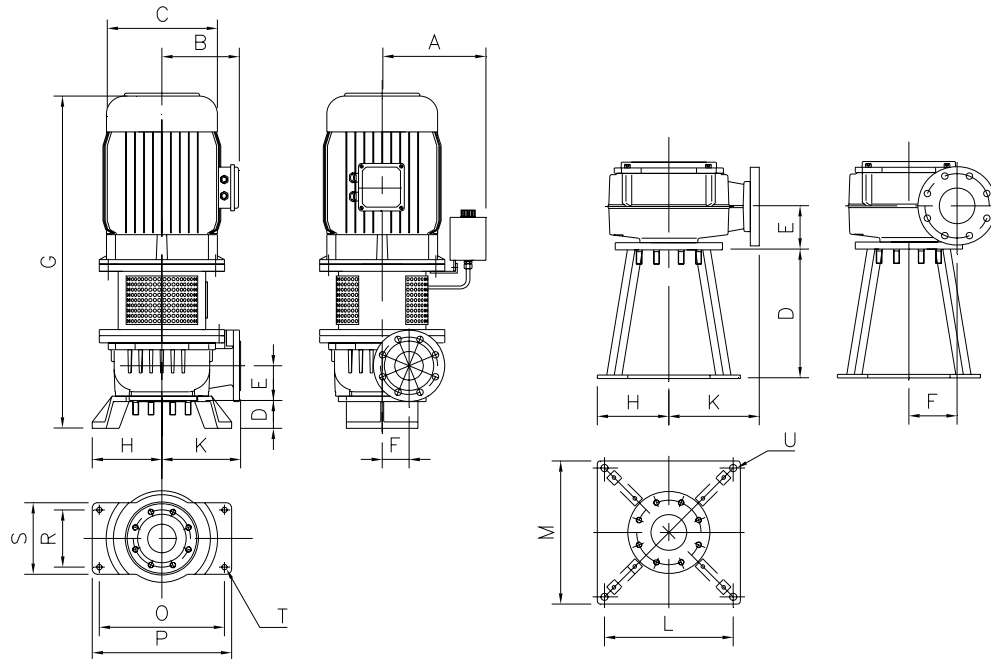

### Technische informatie

### Inbouwmaten BW40-VS

BW4020-VS / BW4021-VS

BW4030-VS/BW4040-VS/BW4041-VS

<b>BW4020-VS</b>																	
<b>Motortype IEC</b>	A	B	C	D	E	F	G	H	K	L	M	O	P	R	S	T	U
<b>132S</b>	290	195	258	75	100	75	840	195	220	-	-	350	390	160	200	4x ø15	
<b>132M</b>	290	195	258	75	100	75	875	195	220	-	-	350	390	160	200	4x ø15	
<b>160 M</b>	290	225	310	75	100	75	900	195	220	-	-	350	390	160	200	4x ø15	
<b>160 L</b>	290	225	310	75	100	75	940	195	220	-	-	350	390	160	200	4x ø15	
<b>BW4021-VS</b>																	
<b>132S</b>	290	195	258	75	100	75	840	195	220	-	-	350	390	160	200	4x ø15	
<b>132M</b>	290	195	258	75	100	75	875	195	220	-	-	350	390	160	200	4x ø15	
<b>160 M</b>	290	225	310	75	100	75	900	195	220	-	-	350	390	160	200	4x ø15	
<b>160 L</b>	290	225	310	75	100	75	940	195	220	-	-	350	390	160	200	4x ø15	
<b>BW4030-VS</b>																	
<b>132S</b>	290	195	258	360	125	135	1135	200	255	360	400						4x ø20
<b>132M</b>	290	195	258	360	125	135	1170	200	255	360	400						4x ø20
<b>160 M</b>	290	225	310	360	125	135	1275	200	255	360	400						4x ø20
<b>160 L</b>	290	225	310	360	125	135	1320	200	255	360	400						4x ø20
<b>BW4040-VS</b>																	
<b>132S</b>	290	195	258	360	125	135	1135	200	255	360	400						4x ø20
<b>132M</b>	290	195	258	360	125	135	1170	200	255	360	400						4x ø20
<b>160 M</b>	290	225	310	360	125	135	1275	200	255	360	400						4x ø20
<b>160 L</b>	290	225	310	360	125	135	1320	200	255	360	400						4x ø20
<b>BW4041-VS</b>																	
<b>132S</b>	290	195	258	380	140	120	1190	230	307	420	460						4x ø20
<b>132M</b>	290	195	258	380	140	120	1225	230	307	420	460						4x ø20
<b>160 M</b>	290	225	310	380	140	120	1290	230	307	420	460						4x ø20
<b>160 L</b>	290	225	310	380	140	120	1330	230	307	420	460						4x ø20