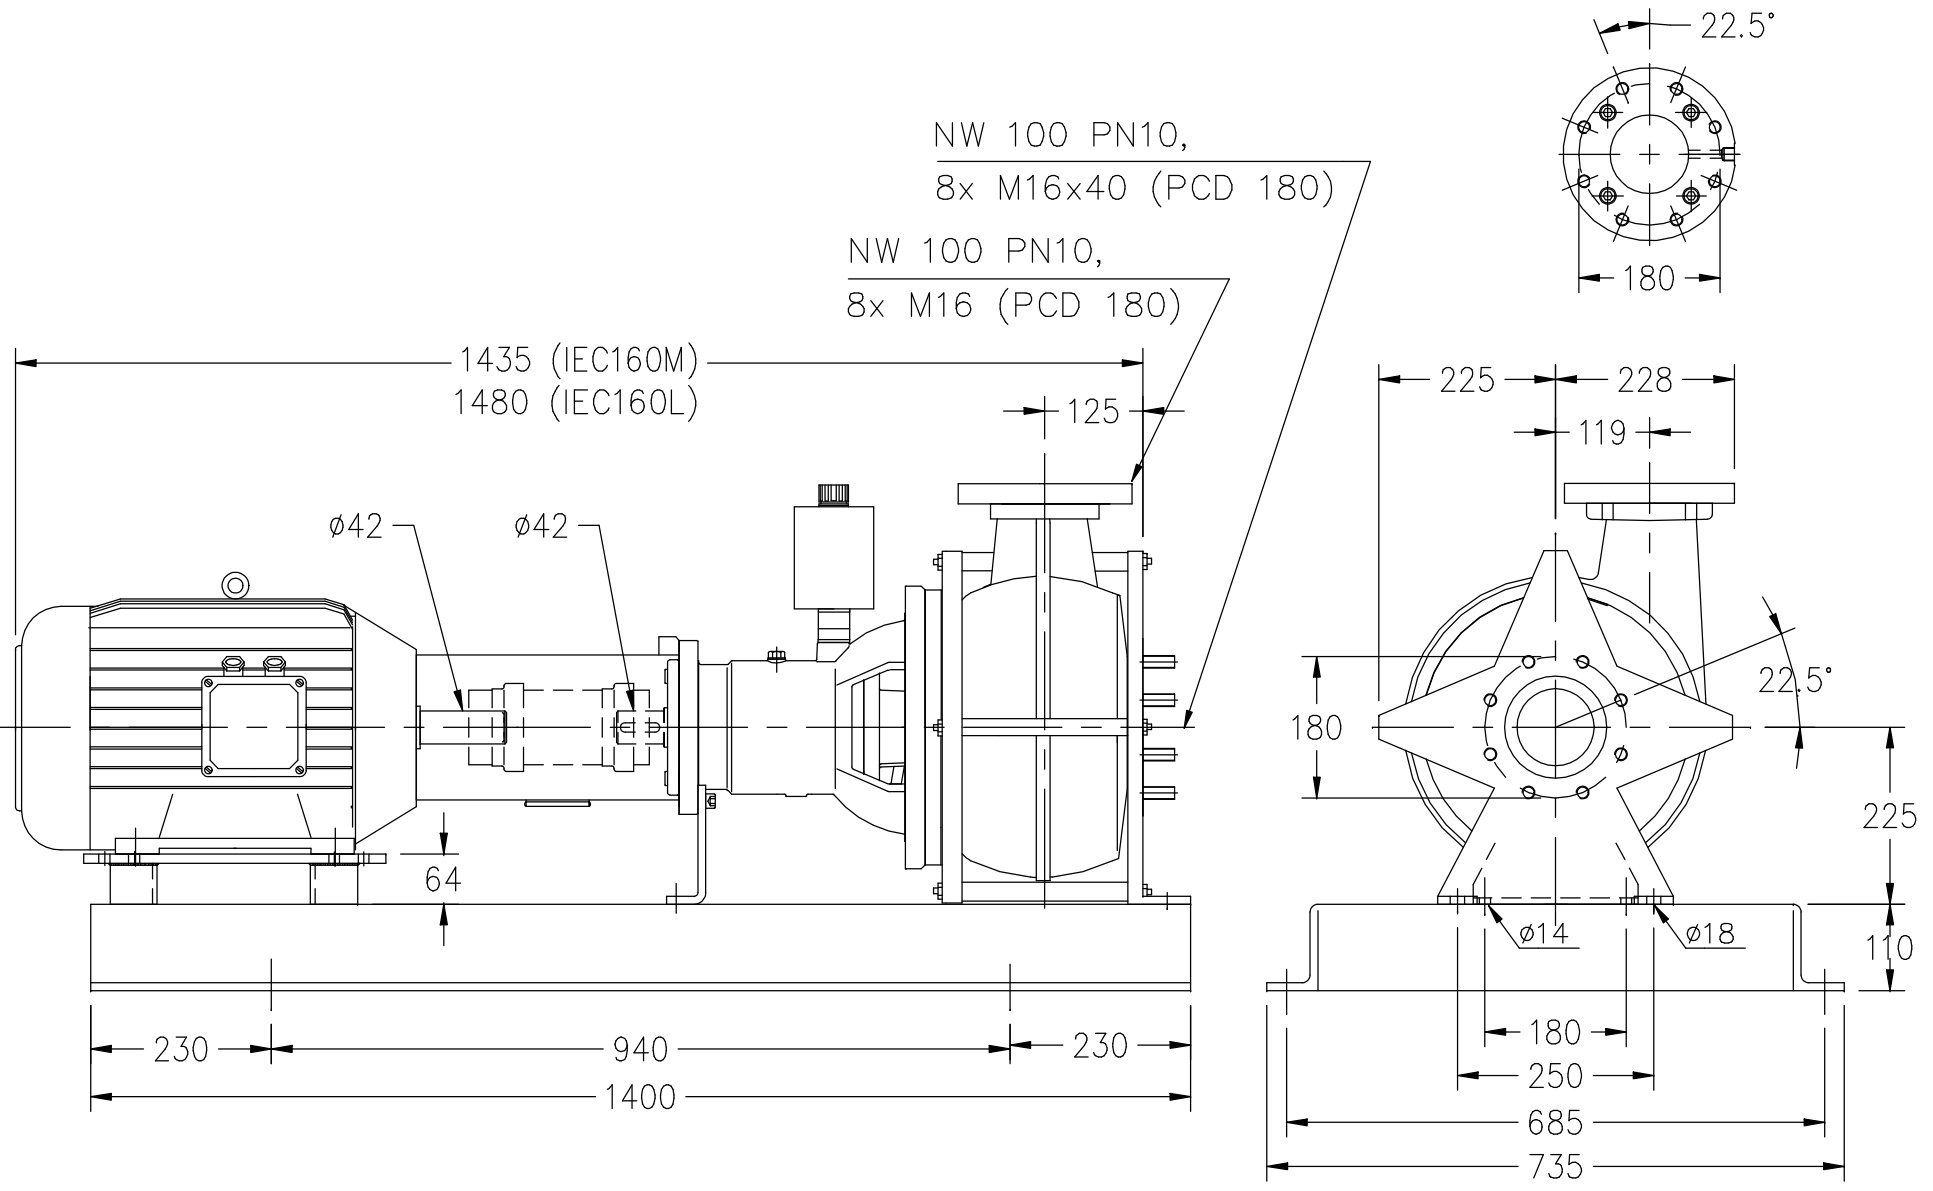

BD4041-HM  
IEC160

Nr. : 562 M3  
Date : 01-2001  
Scale : 1:10  
By : PH  
Repl. :

Svedalia Robot B.V.