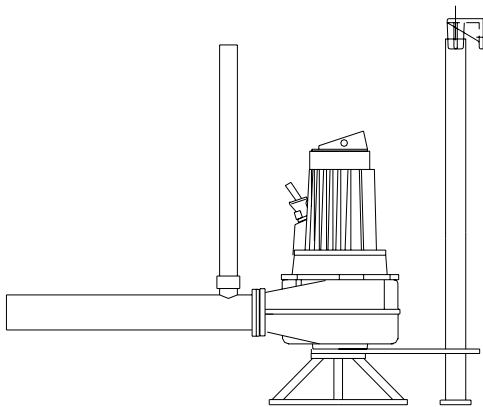

Technische informatie

RSB 70 + RW Pomp

Pomptype:

1 RW2110BD ø125

2 RW2110BE ø138

3 RW2110BH ø150

- vrijedoorlaat ø35 mm

ITT

ROBOT PUMPS

Technische informatie

RSB 100 + RT Pomp

Pomptype

1 RT2030DG ø1190

2 RT4040DJ ø1195

3 RT4040DL ø207

4 RT4040DO ø226

- vrijedoorlaat ø63 mm

← dompeldiepte [m] [m3/h] lucht

ITT

ROBOT PUMPS

Technische informatie

RSB 100 + RW Pomp

Pomptype:

- 1 RW4030DJ ø215
- 2 RW4030DL ø230
- 3 RW4030DO ø245
- 4 RW4041DU ø245

ITT

ROBOT PUMPS

Technische informatie

RSB 150 + RW Pomp

Pomptype

1 RW6141LD ø215

2 RW6141LF ø225

3 RW6141LF ø235