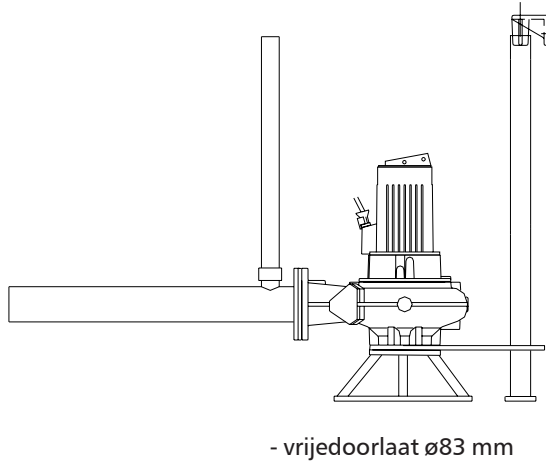

Technische informatie

RSB 70 + RW Pomp

Pomptype:

1 RW2110BD ø125

2 RW2110BE ø138

3 RW2110BH ø150

- vrijedoorlaat ø35 mm

ITT

- vrijedoorlaat ø63 mm

← dompeldiepte [m] [m3/h] lucht

ITT

ROBOT PUMPS

Technische informatie

RSB 100 + RW Pomp

Pomptype:

- 1 RW4030DJ ø215
- 2 RW4030DL ø230
- 3 RW4030DO ø245
- 4 RW4041DU ø245

- vrijedoorlaat ø63 mm

← [kg] O₂/h
7 6 5 4 3 2 1 0

← dompeldiepte[m] [m3/h] lucht

ITT

ROBOT PUMPS

Technische informatie

RSB 150 + RT Pomp

Pomptype:
 1 RT4042DU ø235
 2 RT4042DZ ø245

ITT

ROBOT PUMPS

Technische informatie

RSB 150 + RW Pomp

Pomptype

1 RW6141LD ø215

2 RW6141LF ø225

3 RW6141LF ø235