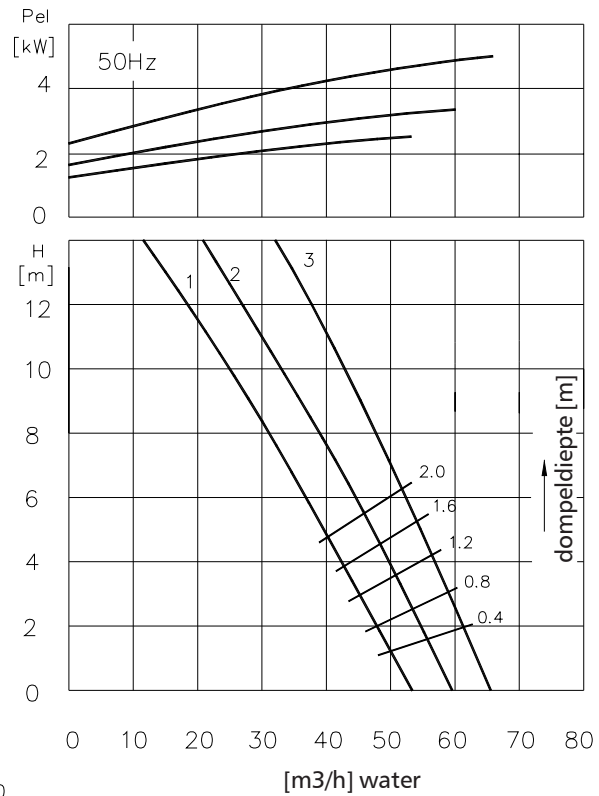

Technische informatie

RSB 70 + RW Pomp

Pomptype:

1 RW2110BD ø125

2 RW2110BE ø138

3 RW2110BH ø150

- vrijedoorlaat ø35 mm

ITT

ROBOT PUMPS

Technische informatie

RSB 100 + RT Pomp

Pomptype

1 RT2030DG ø1190

2 RT4040DJ ø1195

3 RT4040DL ø207

4 RT4040DO ø226

- vrijedoorlaat ø63 mm

← dompeldiepte [m] [m3/h] lucht

ITT

ROBOT PUMPS

Technische informatie

RSB 100 + RW Pomp

Pomptype:

- 1 RW4030DJ ø215
- 2 RW4030DL ø230
- 3 RW4030DO ø245
- 4 RW4041DU ø245

- vrijedoorlaat ø63 mm

← [kg] O₂/h
7 6 5 4 3 2 1 0

← dompeldiepte[m] [m3/h] lucht

ITT

ROBOT PUMPS

Technische informatie

RSB 150 + RT Pomp

Pomptype:
 1 RT4042DU ø235
 2 RT4042DZ ø245