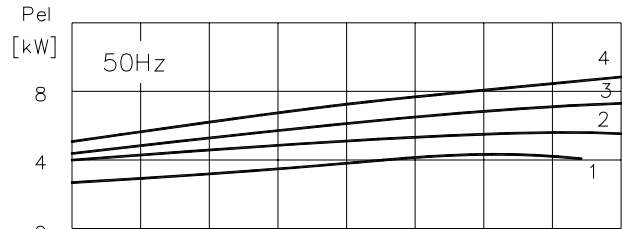

ROBOT PUMPS

Technische informatie

RSB 100 + RT Pomp

Pomptype

1 RT2030DG ø1190

2 RT4040DJ ø1195

3 RT4040DL ø207

4 RT4040DO ø226

- vrijedoorlaat ø63 mm

← dompeldiepte [m] [m3/h] lucht

ITT

ROBOT PUMPS

Technische informatie

RSB 100 + RW Pomp

Pomptype:

- 1 RW4030DJ ø215
- 2 RW4030DL ø230
- 3 RW4030DO ø245
- 4 RW4041DU ø245