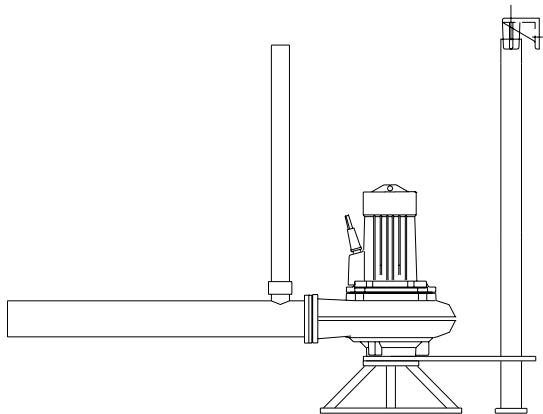

Technische informatie

RSB 70 + RW Pomp

Pomptype:

1 RW2110BD ø125

2 RW2110BE ø138

3 RW2110BH ø150

- vrijedoorlaat ø35 mm

ITT

ROBOT PUMPS

Technische informatie

RSB 100 + RT Pomp

Pomptype

1 RT2030DG ø1190

2 RT4040DJ ø1195

3 RT4040DL ø207

4 RT4040DO ø226

- vrijedoorlaat ø63 mm

← dompeldiepte [m] [m3/h] lucht

ITT

ROBOT PUMPS

Technische informatie

RSB 100 + RW Pomp

Pomptype:

- 1 RW4030DJ ø215
- 2 RW4030DL ø230
- 3 RW4030DO ø245
- 4 RW4041DU ø245

ITT

ROBOT PUMPS

Technische informatie

RSB 150 + RW Pomp

Pomptype

1 RW6141LD ø215

2 RW6141LF ø225

3 RW6141LF ø235