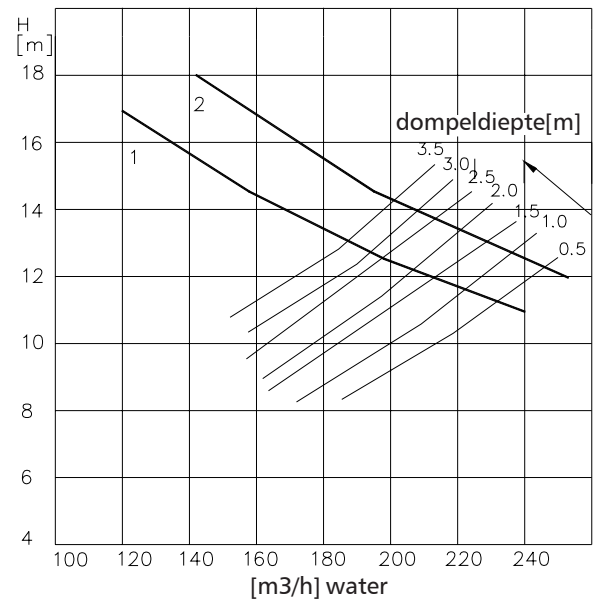

Technische informatie

RSB 70 + RW Pomp

Pomptype:

1 RW2110BD ø125

2 RW2110BE ø138

3 RW2110BH ø150

- vrijedoorlaat ø35 mm

ITT

- vrijedoorlaat ø63 mm

← dompeldiepte [m] [m3/h] lucht

ITT

ROBOT PUMPS

Technische informatie

RSB 100 + RW Pomp

Pomptype:

- 1 RW4030DJ ø215
- 2 RW4030DL ø230
- 3 RW4030DO ø245
- 4 RW4041DU ø245

- vrijedoorlaat ø63 mm

← [kg] O₂/h
7 6 5 4 3 2 1 0

← dompeldiepte[m] [m3/h] lucht

ITT

ROBOT PUMPS

Technische informatie

RSB 150 + RT Pomp

Pomptype:
 1 RT4042DU ø235
 2 RT4042DZ ø245

- vrijedoorlaat ø83 mm