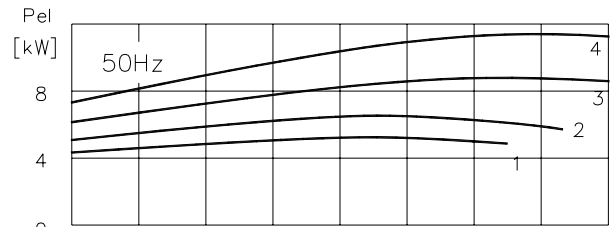

ITT

ROBOT PUMPS

Technische informatie

RSB 100 + RW Pomp

Pomptype:

- 1 RW4030DJ ø215
- 2 RW4030DL ø230
- 3 RW4030DO ø245
- 4 RW4041DU ø245

- vrijedoorlaat ø63 mm

← [kg] O₂/h
7 6 5 4 3 2 1 0

← dompeldiepte[m] [m3/h] lucht