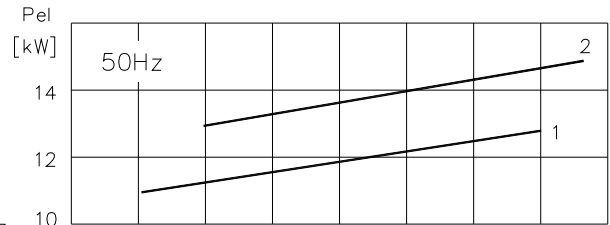

- vrijedoorlaat ø63 mm

← [kg] O₂/h
7 6 5 4 3 2 1 0

← dompeldiepte[m] [m3/h] lucht

ITT

ROBOT PUMPS

Technische informatie

RSB 150 + RT Pomp

Pomptype:
 1 RT4042DU ø235
 2 RT4042DZ ø245