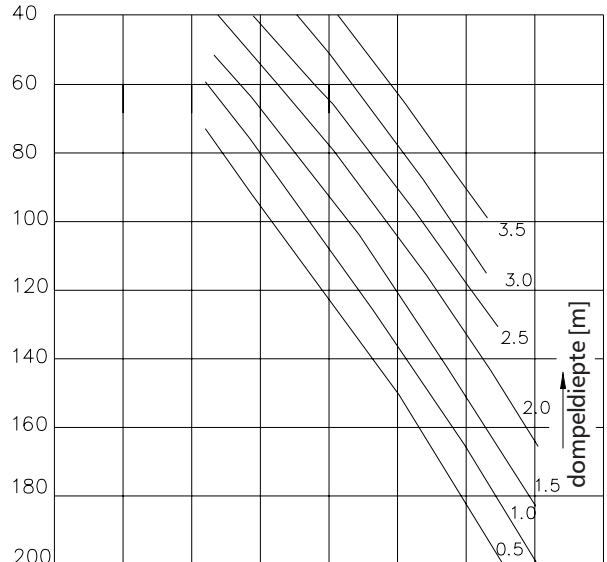

Technische informatie

RSB 70 + RW Pomp

Pomptype:

1 RW2110BD ø125

2 RW2110BE ø138

3 RW2110BH ø150

- vrijedoorlaat ø35 mm

ITT

ROBOT PUMPS

Technische informatie

RSB 100 + RT Pomp

Pomptype

1 RT2030DG ø1190

2 RT4040DJ ø1195

3 RT4040DL ø207

4 RT4040DO ø226

- vrijedoorlaat ø63 mm

← dompeldiepte [m] [m3/h] lucht

ITT

ROBOT PUMPS

Technische informatie

RSB 100 + RW Pomp

Pomptype:

- 1 RW4030DJ ø215
- 2 RW4030DL ø230
- 3 RW4030DO ø245
- 4 RW4041DU ø245

- vrijedoorlaat ø63 mm

← [kg] O₂/h
7 6 5 4 3 2 1 0

← dompeldiepte[m] [m3/h] lucht

ITT

ROBOT PUMPS

Technische informatie

RSB 150 + RT Pomp

Pomptype:
 1 RT4042DU ø235
 2 RT4042DZ ø245