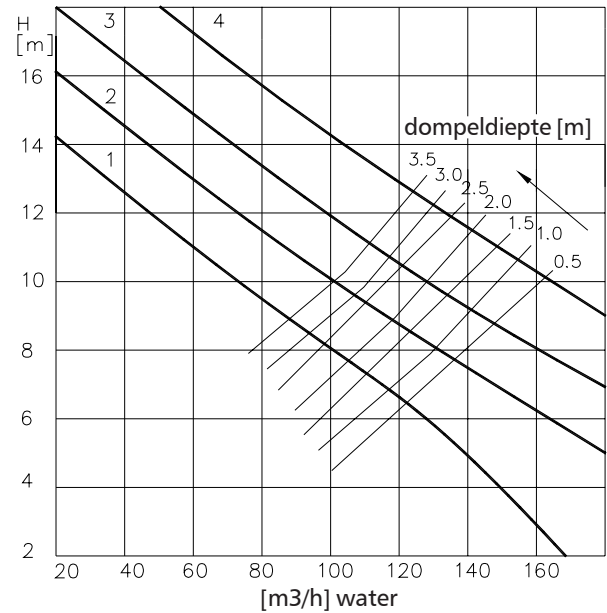

Technische informatie

RSB 70 + RW Pomp

Pomptype:

1 RW2110BD ø125

2 RW2110BE ø138

3 RW2110BH ø150

- vrijedoorlaat ø35 mm

ITT

ROBOT PUMPS

Technische informatie

RSB 100 + RT Pomp

Pomptype

1 RT2030DG ø1190

2 RT4040DJ ø1195

3 RT4040DL ø207

4 RT4040DO ø226

- vrijedoorlaat ø63 mm

← dompeldiepte [m] [m3/h] lucht

ITT

ROBOT PUMPS

Technische informatie

RSB 100 + RW Pomp

Pomptype:

- 1 RW4030DJ ø215
- 2 RW4030DL ø230
- 3 RW4030DO ø245
- 4 RW4041DU ø245

- vrijedoorlaat ø63 mm

← [kg] O₂/h
7 6 5 4 3 2 1 0

← dompeldiepte[m] [m3/h] lucht

ITT

ROBOT PUMPS

Technische informatie

RSB 150 + RT Pomp

Pomptype:
 1 RT4042DU ø235
 2 RT4042DZ ø245