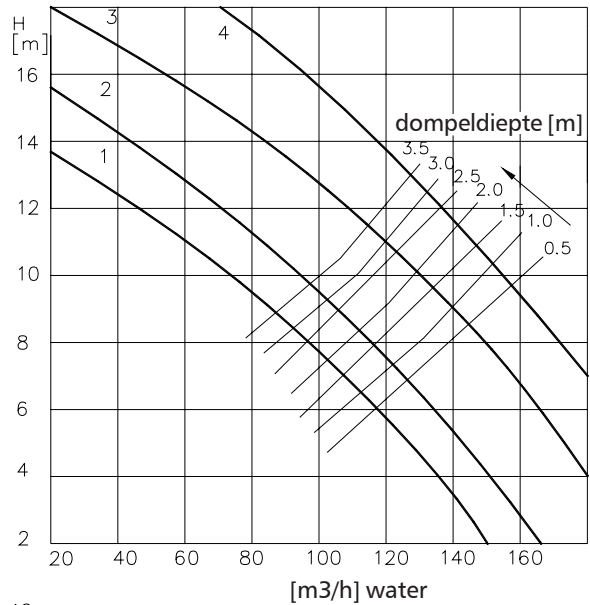

Technische informatie

RSB 70 + RW Pomp

Pomptype:

1 RW2110BD ø125

2 RW2110BE ø138

3 RW2110BH ø150

- vrijedoorlaat ø35 mm

ITT

ROBOT PUMPS

Technische informatie

RSB 100 + RT Pomp

Pomptype

1 RT2030DG ø1190

2 RT4040DJ ø1195

3 RT4040DL ø207

4 RT4040DO ø226

- vrijedoorlaat ø63 mm

← dompeldiepte [m] [m3/h] lucht

ITT

ROBOT PUMPS

Technische informatie

RSB 100 + RW Pomp

Pomptype:

- 1 RW4030DJ ø215
- 2 RW4030DL ø230
- 3 RW4030DO ø245
- 4 RW4041DU ø245

- vrijedoorlaat ø63 mm

← [kg] O₂/h
7 6 5 4 3 2 1 0

← dompeldiepte[m] [m3/h] lucht

ITT

ROBOT PUMPS

Technische informatie

RSB 150 + RT Pomp

Pomptype:
 1 RT4042DU ø235
 2 RT4042DZ ø245