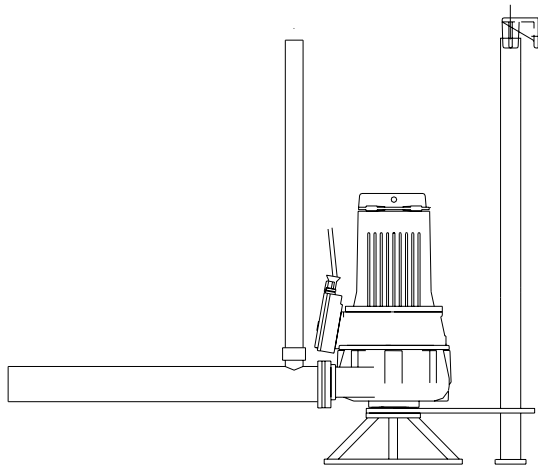

Technische informatie

RSB 70 + RW Pomp

Pomptype:

1 RW2110BD ø125

2 RW2110BE ø138

3 RW2110BH ø150

- vrijedoorlaat ø35 mm

ITT

ROBOT PUMPS

Technische informatie

RSB 100 + RT Pomp

Pomptype

1 RT2030DG ø1190

2 RT4040DJ ø1195

3 RT4040DL ø207

4 RT4040DO ø226

ITT

ROBOT PUMPS

Technische informatie

RSB 150 + RW Pomp

Pomptype

1 RW6141LD ø215

2 RW6141LF ø225

3 RW6141LF ø235

- vrijedoorlaat ø83 mm