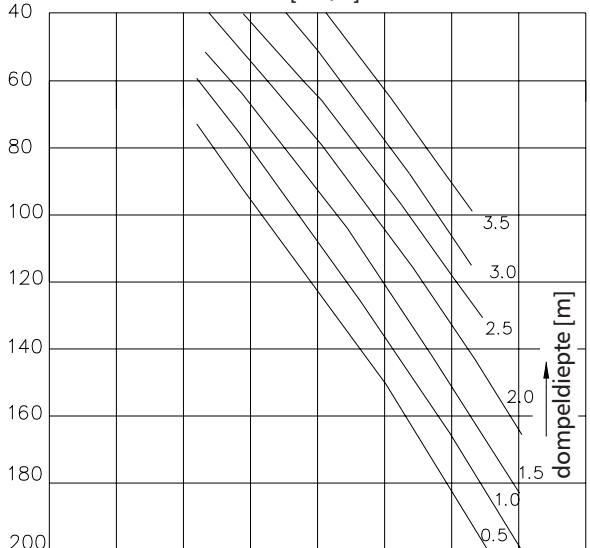

Technische informatie

RSB 70 + RW Pomp

Pomptype:

1 RW2110BD ø125

2 RW2110BE ø138

3 RW2110BH ø150

- vrijedoorlaat ø35 mm

ITT

- vrijedoorlaat ø63 mm

← dompeldiepte [m] [m3/h] lucht

ITT

ROBOT PUMPS

Technische informatie

RSB 100 + RW Pomp

Pomptype:

- 1 RW4030DJ ø215
- 2 RW4030DL ø230
- 3 RW4030DO ø245
- 4 RW4041DU ø245

- vrijedoorlaat ø63 mm

← [kg] O₂/h
7 6 5 4 3 2 1 0

← dompeldiepte[m] [m3/h] lucht

ITT

ROBOT PUMPS

Technische informatie

RSB 150 + RT Pomp

Pomptype:
 1 RT4042DU ø235
 2 RT4042DZ ø245

- vrijedoorlaat ø83 mm