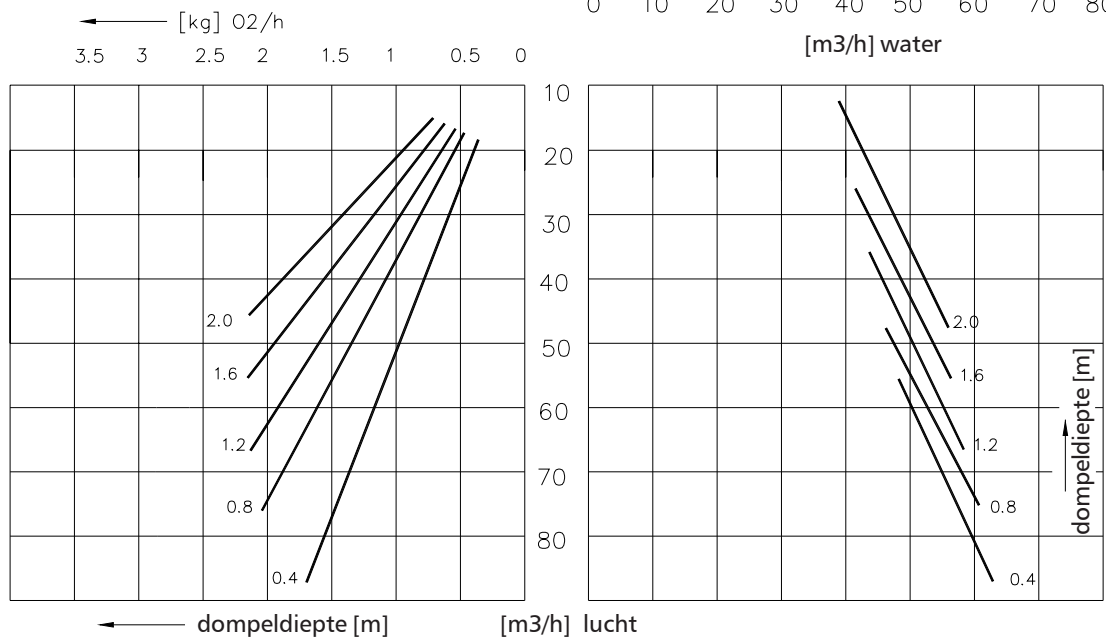

Technische informatie

RSB 70 + RW Pomp

Pomptype:

1 RW2110BD ø125

2 RW2110BE ø138

3 RW2110BH ø150

- vrijedoorlaat ø35 mm

ITT

ROBOT PUMPS

Technische informatie

RSB 100 + RT Pomp

Pomptype

1 RT2030DG ø1190

2 RT4040DJ ø1195

3 RT4040DL ø207

4 RT4040DO ø226

- vrijedoorlaat ø63 mm

← dompeldiepte [m] [m3/h] lucht

ITT

ROBOT PUMPS

Technische informatie

RSB 100 + RW Pomp

Pomptype:

- 1 RW4030DJ ø215
- 2 RW4030DL ø230
- 3 RW4030DO ø245
- 4 RW4041DU ø245

- vrijedoorlaat ø63 mm

← [kg] O₂/h
7 6 5 4 3 2 1 0

← dompeldiepte[m] [m3/h] lucht

ITT

ROBOT PUMPS

Technische informatie

RSB 150 + RT Pomp

Pomptype:
 1 RT4042DU ø235
 2 RT4042DZ ø245